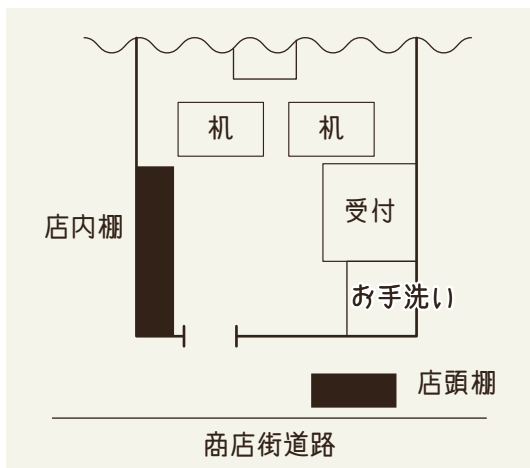

DO IT OURSELVES

リノベの  
いばらき

次なる  
茨木へ。

茨木には、次がある。

店頭棚

番号	ブースサイズ (幅×奥行×高さ; mm)	月額料金 (税込)
①	600×400×200	1,500 円
②	600×400×200	1,500 円
③-A・④-A	570×400×250	1,000 円
③-B・④-B	570×400×250	1,000 円
③-C・④-C	570×400×360	1,000 円

店内棚

番号	ブースサイズ (幅×奥行×高さ; mm)	月額料金 (税込)
⑤	850×290×420	1,000 円
⑥	850×290×420	1,000 円
⑦	850×350×420	1,000 円
⑧	850×350×420	1,000 円
⑨	850×400×420	1,000 円
⑩	850×400×420	1,000 円

※⑨⑩の高さは床面から 480mm

棚配置図

注意事項

- ・店内ブースのオプションとして照明用の電気コンセントを1ヶ月・税込300円でご利用いただけます。照明器具・コード類の貸し出しはありません。
- ・棚位置はご希望が重なった場合、抽選で決定いたします。毎月20日までに第1希望から第3希望までのブース番号をご連絡ください。
- ・1ヶ月に2つのブースのご利用をご希望の際は、2種類×第3希望をご連絡ください。
- ・ブース料金の日割り計算はいたしません。