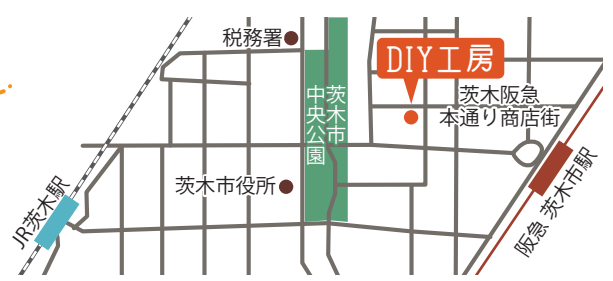

リノベの  
いばらき

次なる  
茨木へ。  
茨木には、次がある。

DIY 工房で作品を  
展示・販売してみませんか？

# 作品展示・販売 出展者募集中!!

展示だけしたい、展示して販売したい…どちらでも OK です！  
作品のジャンルは不問。ぜひ一度お気軽にお問い合わせください♪

貸しスペース：棚の一部になります。  
サイズ例…幅 1,420mm×奥行き 260mm×高さ 330mm

2020年7月31日までに  
お申し込みの方限定！

1 枠 **¥5000~**  
(+税)

お申し込み  
お問い合わせ

MAIL : rinobeibaraki@yahoo.co.jp  
TEL : 072-657-7675  
(リノベのいばらき DIY 工房営業時間内)

※8月1日以降は1枠1,000円(+税)~となります。詳細は別途規約をご覧ください。

DO IT OURSELVES  
リノベの  
いばらき

リノベのいばらき DIY 工房  
〒567-0882 茨木市元町 3-39  
阪急茨木市駅から徒歩 6分  
JR 茨木駅から徒歩 13分